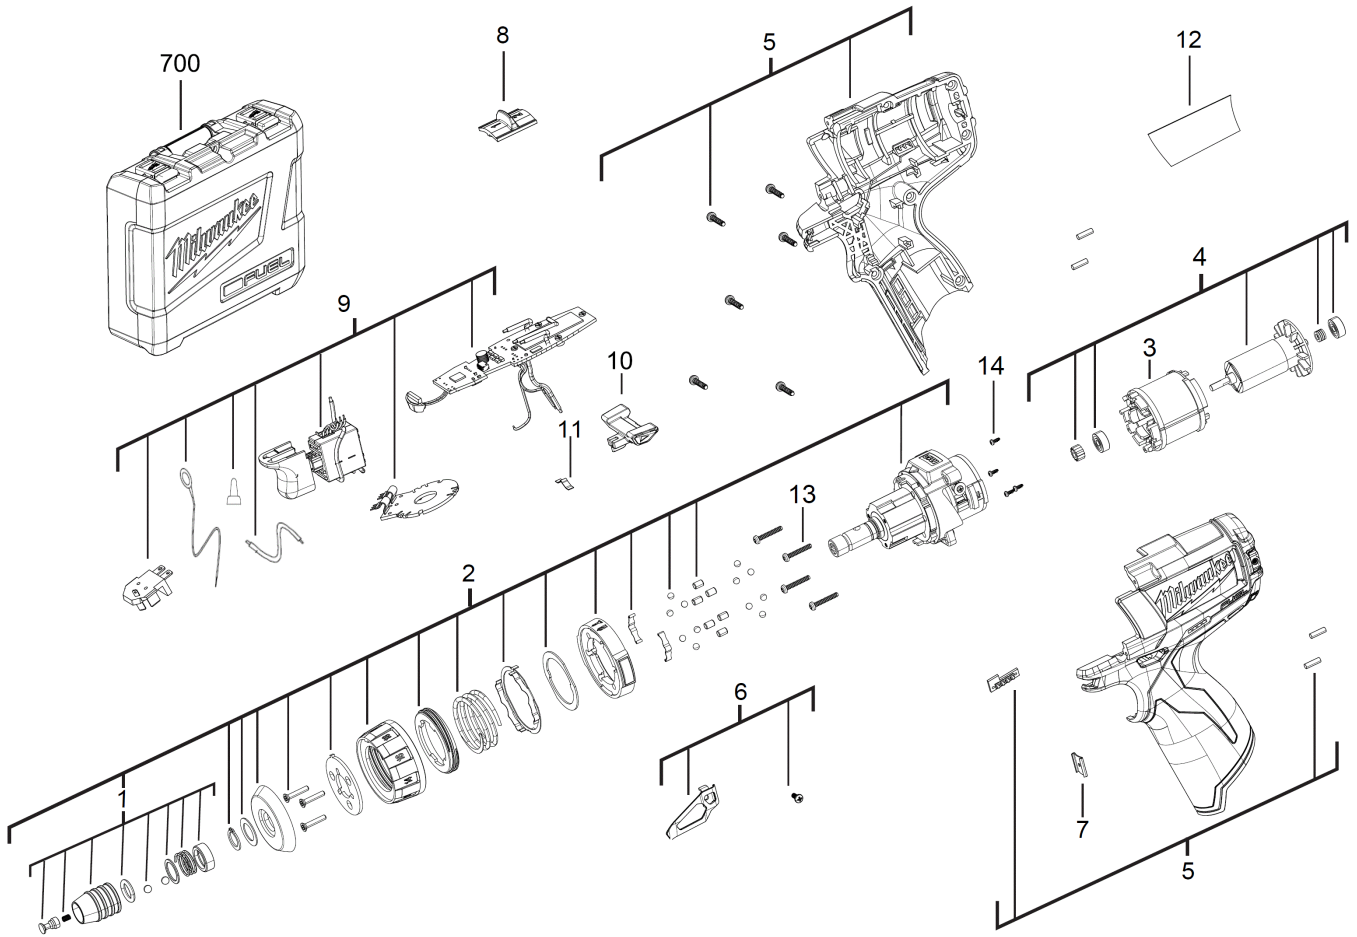

M12CD-0 COMPACT 2 SPEED DRIVER XXX

4933440450 - M12CD-0 - 4000448900

Position	Quantity	Description	Part number	EAN
0001 1	1	SLEEVE	Item discontinued(4931435727)	
0002 2	1	GEAR BOX	4931435728	4002395866724
0003 3	1	ELECTRIC FIELD	4931456540	4002395162529
0004 4	1	ARMATURE	4931435725	4002395866090
0005 5	1	HOUSING	4931452442	4002395145270
0006 6	1	RETAINER	4931435732	4002395866762
0007 7	1	CONNECTOR	4931436292	4002395252909
0008 8	1	SLIDE SWITCH	4931435733	4002395866779
0009 9	1	SWITCH	4931452443	4002395145287
0010 10	1	BUTTON	4931453615	4002395145263
0011 11	1	SPRING PLATE	4931452341	4002395172528
0012 12	1	RATING PLATE	4931448902	4002395140077
0013 13	1	SCREW	660230017	4002395839742
0014 14	1	SCREW	4931435726	4002395866700
0700 15	1	CARRYING CASE	Item discontinued(4931435730)	